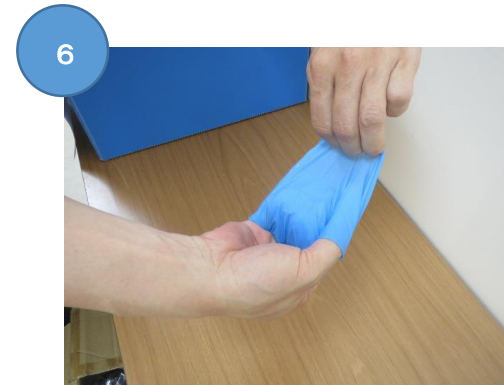

手袋の外し方

まず初めに手指消毒をする

片方の手袋の袖口をつまむ

手袋を表裏逆になるように外す

外した手袋を、外していない手袋で丸めて握る

手袋を外した手を手袋の袖口に差し込む

反対の手袋も同様に表裏逆になるように外す

外した手袋を廃棄する

最後に手指消毒をする

注意 手袋の表面に
触れないようにする