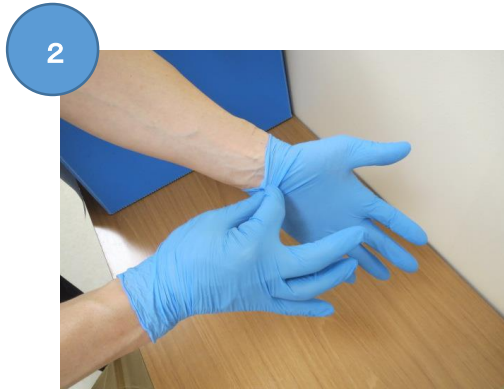

手袋の外し方

まず初めに手指消毒をする

片方の手袋の袖口をつまむ

手袋を表裏逆になるように外す

外した手袋を、外していない手袋で丸めて握る

手袋を外した手を手袋の袖口に差し込む

反対の手袋も同様に表裏逆になるように外す

外した手袋を廃棄する

最後に手指消毒をする

注意 手袋の表面に
触れないようにする