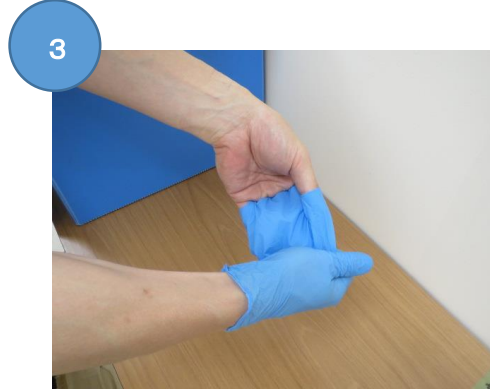

手袋の外し方

まず初めに手指消毒をする

片方の手袋の袖口をつまむ

手袋を表裏逆になるように外す

外した手袋を、外していない手袋で丸めて握る

手袋を外した手を手袋の袖口に差し込む

反対の手袋も同様に表裏逆になるように外す

外した手袋を廃棄する

最後に手指消毒をする

注意 手袋の表面に
触れないようにする